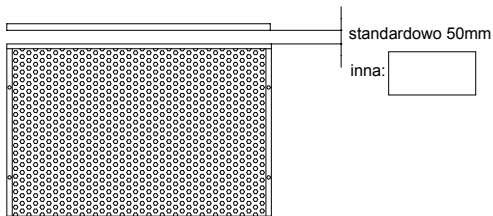

LOOS

Ogrodzenia z blachy perforowanej aluminiowej o grubości 2mm. Otwory standardowe \varnothing 10mm. Maksymalna długość płotka 2500mm.

typ 1

standardowo

typ 2

w ramie 60x30

typ 3

w ramie 80x50

typ 4

ze sztabami ułożonymi w formie "V"

typ 5

z dodatkową poręczą

Rodzaj otworów:

 \varnothing 10mm(standardowo)

 \varnothing 25mm

 25mm

 25mm

Dodatkowo:

 przykrycie pleksą

Dodatek dekoracyjny:

 trójkąt

 półkole

Rodzaj dodatkowej poręczy:

 poręcz standardowa
- dodatkowo