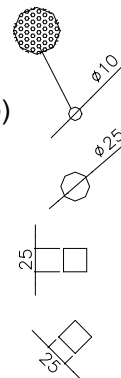

LOOS

Ogrodzenia z blachy perforowanej aluminiowej o grubości 2mm. Otwory standardowe \varnothing 10mm. Maksymalna długość płotka 2500mm.

typ 1

standardowo

typ 2

w ramie 60x30

typ 3

w ramie 80x50

typ 4

ze sztabami ułożonymi w formie "V"

typ 5

z dodatkową poręczą

Rodzaj otworów:

 \varnothing 10mm(standardowo)

 \varnothing 25mm

 25mm

 25mm

Dodatkowo:

 przykrycie pleksą

Dodatek dekoracyjny:

 trójkąt

 półkole

Rodzaj dodatkowej poręczy:

 poręcz standardowa
- dodatkowo