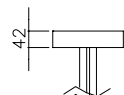

standardowo

typ 2

model Florenz (z krzyżami dekoracyjnymi)

typ 3

model Torino (z blachą między sztabkami)

typ 4

blacha pośrodku

Odstęp między sztabkami: standardowy ok. 100mm średni ok. 70mm mały ok. 50mm inny: mm**Ułożenie górnego profilu:** pionowe
(standardowo) leżące poręcz komfortowa**Rodzaj otworów:** \emptyset 10mm(standardowo) \emptyset 25mm 25mm 25mm

* tylko dla typu nr 3 i 4

kolor główny:

- biały (RAL 9010)
 zielony (RAL 6005)
 brązowy (RAL 8017)
 inny, RAL:

kolor blachy / krzyży:

- biały (RAL 9010)
 zielony (RAL 6005)
 brązowy (RAL 8017)
 inny, RAL: