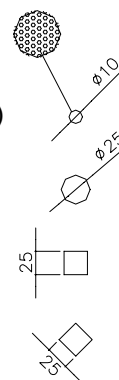

MODENA

Ogrodzenia z profili sztachetowych 60x19mm z rowkiem dekoracyjnym. Standardowe odstępy ok 95mm.
Opcjonalnie dodatkowe krzyże ozdobne (Florenz) oraz wypełnienie z blachy perforowanej (Torino).

typ 1

standardowo

typ 2

model Florenz (z krzyżami dekoracyjnymi)

typ 3

model Torino (z blachą między sztabkami)

typ 4

blacha pośrodku

Odstęp między sztabkami: standardowy ok. 100mm średni ok. 70mm mały ok. 50mm inny: mm**Ułożenie górnego profilu:** pionowe
(standardowo) leżące poręcz komfortowa**Rodzaj otworów:** \emptyset 10mm(standardowo) \emptyset 25mm 25mm 25mm

* tylko dla typu nr 3 i 4

kolor główny:

- biały (RAL 9010)
 zielony (RAL 6005)
 brązowy (RAL 8017)
 inny, RAL:

kolor blachy / krzyży:

- biały (RAL 9010)
 zielony (RAL 6005)
 brązowy (RAL 8017)
 inny, RAL: