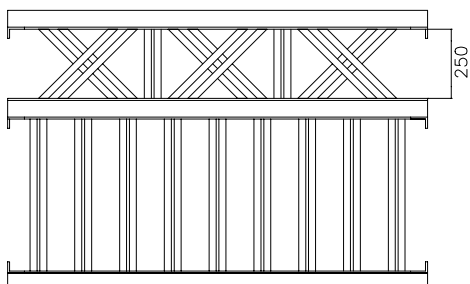

MODENA

Ogrodzenia z profili sztachetowych 60x19mm z rowkiem dekoracyjnym. Standardowe odstępy ok 95mm.
Opcjonalnie dodatkowe krzyże ozdobne (Florenz) oraz wypełnienie z blachy perforowanej (Torino).

typ 1

standardowo

typ 2

model Florenz (z krzyżami dekoracyjnymi)

typ 3

model Torino (z blachą między sztabkami)

typ 4

blacha pośrodku

Odstęp między sztabkami: standardowy ok. 100mm średni ok. 70mm mały ok. 50mm inny: mm**Ułożenie górnego profilu:** pionowe
(standardowo) leżące poręcz komfortowa**Rodzaj otworów:** \emptyset 10mm(standardowo) \emptyset 25mm 25mm 25mm

* tylko dla typu nr 3 i 4

kolor główny:

- biały (RAL 9010)
 zielony (RAL 6005)
 brązowy (RAL 8017)
 inny, RAL:

kolor blachy / krzyży:

- biały (RAL 9010)
 zielony (RAL 6005)
 brązowy (RAL 8017)
 inny, RAL: