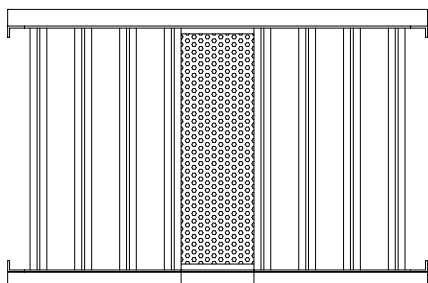

MODENA

Ogrodzenia z profili sztachetowych 60x19mm z rowkiem dekoracyjnym. Standardowe odstępy ok 95mm.
Opcjonalnie dodatkowe krzyże ozdobne (Florenz) oraz wypełnienie z blachy perforowanej (Torino).

typ 1

standardowo

typ 2

model Florenz (z krzyżami dekoracyjnymi)

typ 3

model Torino (z blachą między sztabkami)

typ 4

blacha pośrodku

Odstęp między sztabkami: standardowy ok. 100mm średni ok. 70mm mały ok. 50mm inny: mm**Ułożenie górnego profilu:** pionowe
(standardowo) leżące poręcz komfortowa**Rodzaj otworów:** \emptyset 10mm(standardowo) \emptyset 25mm 25mm 25mm

* tylko dla typu nr 3 i 4

kolor główny:

- biały (RAL 9010)
 zielony (RAL 6005)
 brązowy (RAL 8017)
 inny, RAL:

kolor blachy / krzyży:

- biały (RAL 9010)
 zielony (RAL 6005)
 brązowy (RAL 8017)
 inny, RAL: