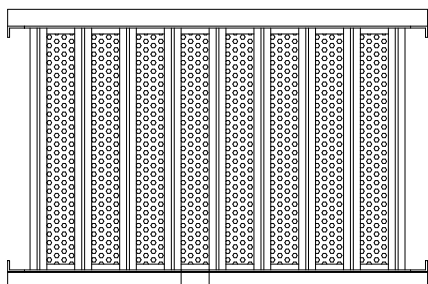

MODENA

Ogrodzenia z profili sztachetowych 60x19mm z rowkiem dekoracyjnym. Standardowe odstępy ok 95mm.
Opcjonalnie dodatkowe krzyże ozdobne (Florenz) oraz wypełnienie z blachy perforowanej (Torino).

typ 1

standardowo

typ 2

model Florenz (z krzyżami dekoracyjnymi)

typ 3

model Torino (z blachą między sztabkami)

typ 4

blacha pośrodku

Odstęp między sztabkami: standardowy ok. 100mm średni ok. 70mm mały ok. 50mm inny: mm**Ułożenie górnego profilu:** pionowe
(standardowo) leżące poręcz komfortowa**Rodzaj otworów:** \emptyset 10mm(standardowo) \emptyset 25mm 25mm 25mm

* tylko dla typu nr 3 i 4

kolor główny:

- biały (RAL 9010)
 zielony (RAL 6005)
 brązowy (RAL 8017)
 inny, RAL:

kolor blachy / krzyży:

- biały (RAL 9010)
 zielony (RAL 6005)
 brązowy (RAL 8017)
 inny, RAL: