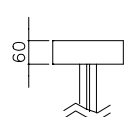

standardowo

typ 2

model Florenz (z krzyżami dekoracyjnymi)

typ 3

model Torino (z blachą między sztabkami)

typ 4

blacha pośrodku

Odstęp między sztabkami: standardowy ok. 100mm średni ok. 70mm mały ok. 50mm inny: mm**Ułożenie górnego profilu:** pionowe
(standardowo) leżące poręcz komfortowa**Rodzaj otworów:** \emptyset 10mm(standardowo) \emptyset 25mm 25mm 25mm