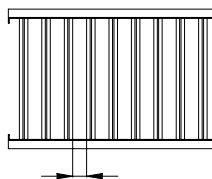

MODENA

Ogrodzenia z profili sztachetowych 60x19mm z rowkiem dekoracyjnym. Standardowe odstępy ok 95mm.
Opcjonalnie dodatkowe krzyże ozdobne (Florenz) oraz wypełnienie z blachy perforowanej (Torino).

typ 1

standardowo

typ 2

model Florenz (z krzyżami dekoracyjnymi)

typ 3

model Torino (z blachą między sztabkami)

typ 4

blacha pośrodku

Odstęp między sztabkami: standardowy ok. 100mm średni ok. 70mm mały ok. 50mm inny: mm**Ułożenie górnego profilu:** pionowe
(standardowo) leżące poręcz komfortowa**Rodzaj otworów:** \emptyset 10mm(standardowo) \emptyset 25mm 25mm 25mm

* tylko dla typu nr 3 i 4

kolor główny:

- biały (RAL 9010)
 zielony (RAL 6005)
 brązowy (RAL 8017)
 inny, RAL:

kolor blachy / krzyży:

- biały (RAL 9010)
 zielony (RAL 6005)
 brązowy (RAL 8017)
 inny, RAL: