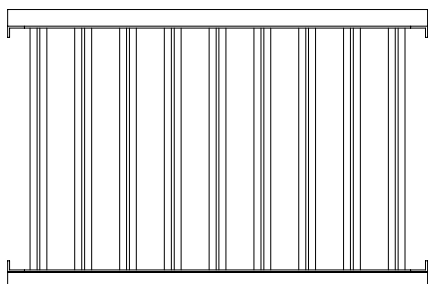

MODENA

Ogrodzenia z profili sztachetowych 60x19mm z rowkiem dekoracyjnym. Standardowe odstępy ok 95mm.
Opcjonalnie dodatkowe krzyże ozdobne (Florenz) oraz wypełnienie z blachy perforowanej (Torino).

typ 1

standardowo

typ 2

model Florenz (z krzyżami dekoracyjnymi)

typ 3

model Torino (z blachą między sztabkami)

typ 4

blacha pośrodku

Odstęp między sztabkami: standardowy ok. 100mm średni ok. 70mm mały ok. 50mm inny: mm**Ułożenie górnego profilu:** pionowe
(standardowo) leżące poręcz komfortowa**Rodzaj otworów:** \emptyset 10mm(standardowo) \emptyset 25mm 25mm 25mm

* tylko dla typu nr 3 i 4

kolor główny:

- biały (RAL 9010)
 zielony (RAL 6005)
 brązowy (RAL 8017)
 inny, RAL:

kolor blachy / krzyży:

- biały (RAL 9010)
 zielony (RAL 6005)
 brązowy (RAL 8017)
 inny, RAL: