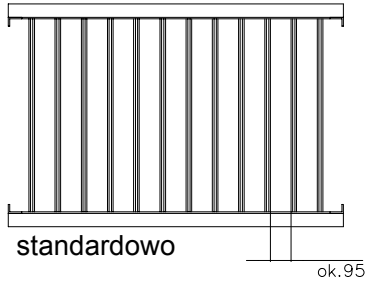

SIENA

Ogrodzenia z profili 25x19mm z rowkiem dekoracyjnym. Standardowe odstępy między sztabkami ok 95mm.
Opcjonalnie różne warianty ułożenia sztabek.

typ 1

typ 2

typ 3

typ 4

typ 5

Dodatkowe sztabki dekoracyjne:

 poziome

 pionowa, pośrodku

* tylko dla typów 1, 2 i 3

Dodatkowo:

 obręcz

 romb

* tylko dla typów 1, 2 i 3

Dodatkowo kule dekoracyjne \varnothing 25mm:
 zaznaczenie *

 nad wszystkimi sztabkami

* proszę zamalować wybrane kule na rysunku

Dodatek dekoracyjny:

 trójkąt

 podwójne "V" typ 1

 półkole górne

 podwójne "V" typ 2

 półkole dolne (typ 3)

 romb

Ułożenie górnego profilu:

 pionowe (standardowo)

 leżące

 poręcz komfortowa

kolor główny:

- biały (RAL 9010)
 zielony (RAL 6005)
 brązowy (RAL 8017)
 inny, RAL:

kolor el. dekoracyjnych: