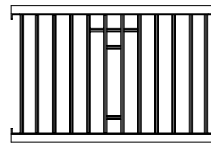

SIENA

Ogrodzenia z profili 25x19mm z rowkiem dekoracyjnym. Standardowe odstępy między sztabkami ok 95mm.
Opcjonalnie różne warianty ułożenia sztabek.

typ 1

typ 2

typ 3

typ 4

typ 5

Dodatkowe sztabki dekoracyjne:

 poziome

 pionowa, pośrodku

* tylko dla typów 1, 2 i 3

Dodatkowo:

 obręcz

 romb

* tylko dla typów 1, 2 i 3

Dodatkowo kule dekoracyjne \varnothing 25mm:
 zaznaczenie *

 nad wszystkimi sztabkami

* proszę zamalować wybrane kule na rysunku

Dodatek dekoracyjny:

 trójkąt

 podwójne "V" typ 1

 półkole górne

 podwójne "V" typ 2

 półkole dolne (typ 3)

 romb

Ułożenie górnego profilu:

 pionowe (standardowo)

 leżące

 poręcz komfortowa

kolor główny:

- biały (RAL 9010)
 zielony (RAL 6005)
 brązowy (RAL 8017)
 inny, RAL:

kolor el. dekoracyjnych: