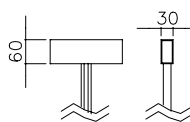

 poziome

 pionowa, pośrodku

* tylko dla typów 1, 2 i 3

Dodatkowo:

 obręcz

 romb

* tylko dla typów 1, 2 i 3

Dodatkowo kule dekoracyjne \varnothing 25mm:
 zaznaczenie *

 nad wszystkimi sztabkami

* proszę zamalować wybrane kule na rysunku

Dodatek dekoracyjny:

 trójkąt

 podwójne "V" typ 1

 półkole górne

 podwójne "V" typ 2

 półkole dolne (typ 3)

 romb

Ułożenie górnego profilu:

 pionowe (standardowo)

 leżące

 poręcz komfortowa

kolor główny:

- biały (RAL 9010)
 zielony (RAL 6005)
 brązowy (RAL 8017)
 inny, RAL:

kolor el. dekoracyjnych: