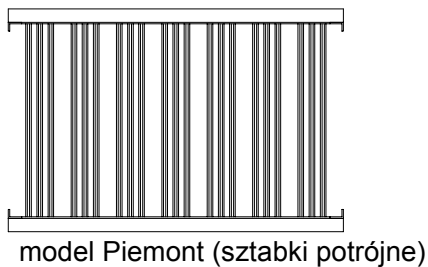

SIENA

Ogrodzenia z profili 25x19mm z rowkiem dekoracyjnym. Standardowe odstępy między sztabkami ok 95mm.
Opcjonalnie różne warianty ułożenia sztabek.

typ 1

typ 2

typ 3

typ 4

typ 5

Dodatkowe sztabki dekoracyjne:

 poziome

 pionowa, pośrodku

* tylko dla typów 1, 2 i 3

Dodatkowo:

 obręcz

 romb

* tylko dla typów 1, 2 i 3

Dodatkowo kule dekoracyjne \varnothing 25mm:
 zaznaczenie *