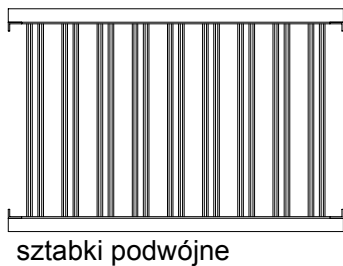

SIENA

Ogrodzenia z profili 25x19mm z rowkiem dekoracyjnym. Standardowe odstępy między sztabkami ok 95mm.
Opcjonalnie różne warianty ułożenia sztabek.

typ 1

typ 2

typ 3

typ 4

typ 5

Dodatkowe sztabki dekoracyjne:

 poziome

 pionowa, pośrodku

* tylko dla typów 1, 2 i 3

Dodatkowo:

 obręcz

 romb

* tylko dla typów 1, 2 i 3

Dodatkowo kule dekoracyjne \varnothing 25mm:
 zaznaczenie *