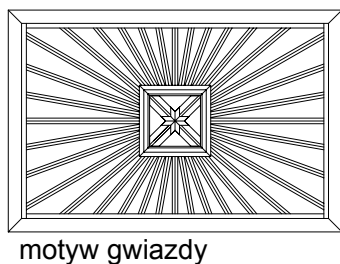

SIENA

Ogrodzenia z profili 25x19mm z rowkiem dekoracyjnym. Standardowe odstępy między sztabkami ok 95mm.
Opcjonalnie różne warianty ułożenia sztabek.

typ 1

typ 2

typ 3

typ 4

typ 5

Dodatkowe sztabki dekoracyjne:

 poziome

 pionowa, pośrodku

* tylko dla typów 1, 2 i 3

Dodatkowo:

 obręcz

 romb

* tylko dla typów 1, 2 i 3

Dodatkowo kule dekoracyjne \varnothing 25mm:
 zaznaczenie *

 nad wszystkimi sztabkami

* proszę zamalować wybrane kule na rysunku

Dodatek dekoracyjny:

 trójkąt

 podwójne "V" typ 1

 półkole górne

 podwójne "V" typ 2

 półkole dolne (typ 3)

 romb

Ułożenie górnego profilu:

 pionowe (standardowo)

 leżące

 poręcz komfortowa

kolor główny:

- biały (RAL 9010)
 zielony (RAL 6005)
 brązowy (RAL 8017)
 inny, RAL:

kolor el. dekoracyjnych: