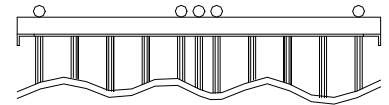

SIENA

Ogrodzenia z profili 25x19mm z rowkiem dekoracyjnym. Standardowe odstępy między sztabkami ok 95mm.
Opcjonalnie różne warianty ułożenia sztabek.

typ 1

typ 2

typ 3

typ 4

typ 5

Dodatkowe sztabki dekoracyjne:

 poziome

 pionowa, pośrodku

* tylko dla typów 1, 2 i 3

Dodatkowo:

 obręcz

 romb

* tylko dla typów 1, 2 i 3

Dodatkowo kule dekoracyjne \varnothing 25mm:
 zaznaczenie *

 nad wszystkimi sztabkami

* proszę zamalować wybrane kule na rysunku

Dodatek dekoracyjny:

 trójkąt

 podwójne "V" typ 1

 półkole górne

 podwójne "V" typ 2

 półkole dolne (typ 3)

 romb

Ułożenie górnego profilu:

 pionowe (standardowo)

 leżące

 poręcz komfortowa

kolor główny:

- biały (RAL 9010)
 zielony (RAL 6005)
 brązowy (RAL 8017)
 inny, RAL:

kolor el. dekoracyjnych: