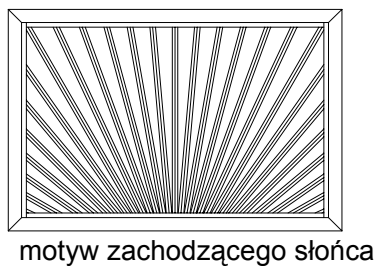

SIENA

Ogrodzenia z profili 25x19mm z rowkiem dekoracyjnym. Standardowe odstępy między sztabkami ok 95mm.
Opcjonalnie różne warianty ułożenia sztabek.

typ 1

typ 2

typ 3

typ 4

typ 5

Dodatkowe sztabki dekoracyjne:

 poziome

 pionowa, pośrodku

* tylko dla typów 1, 2 i 3

Dodatkowo:

 obręcz

 romb

* tylko dla typów 1, 2 i 3

Dodatkowo kule dekoracyjne \varnothing 25mm:
 zaznaczenie *

 nad wszystkimi sztabkami

* proszę zamalować wybrane kule na rysunku

Dodatek dekoracyjny:

 trójkąt

 podwójne "V" typ 1

 półkole górne

 podwójne "V" typ 2

 półkole dolne (typ 3)

 romb

Ułożenie górnego profilu:

 pionowe (standardowo)

 leżące

 poręcz komfortowa

kolor główny:

- biały (RAL 9010)
 zielony (RAL 6005)
 brązowy (RAL 8017)
 inny, RAL:

kolor el. dekoracyjnych: