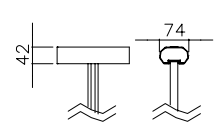

 poziome

 pionowa, pośrodku

* tylko dla typów 1, 2 i 3

Dodatkowo:

 obręcz

 romb

* tylko dla typów 1, 2 i 3

Dodatkowo kule dekoracyjne \varnothing 25mm:
 zaznaczenie *

 nad wszystkimi sztabkami

* proszę zamalować wybrane kule na rysunku

Dodatek dekoracyjny:

 trójkąt

 podwójne "V" typ 1

 półkole górne

 podwójne "V" typ 2

 półkole dolne (typ 3)

 romb

Ułożenie górnego profilu:

 pionowe (standardowo)

 leżące

 poręcz komfortowa

kolor główny:

- biały (RAL 9010)
 zielony (RAL 6005)
 brązowy (RAL 8017)
 inny, RAL:

kolor el. dekoracyjnych: