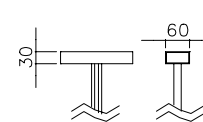

 poziome

 pionowa, pośrodku

* tylko dla typów 1, 2 i 3

Dodatkowo:

 obręcz

 romb

* tylko dla typów 1, 2 i 3

Dodatkowo kule dekoracyjne \varnothing 25mm:
 zaznaczenie *

 nad wszystkimi sztabkami

* proszę zamalować wybrane kule na rysunku

Dodatek dekoracyjny:

 trójkąt

 podwójne "V" typ 1

 półkole górne

 podwójne "V" typ 2

 półkole dolne (typ 3)

 romb

Ułożenie górnego profilu:

 pionowe (standardowo)

 leżące

 poręcz komfortowa

kolor główny:

- biały (RAL 9010)
 zielony (RAL 6005)
 brązowy (RAL 8017)
 inny, RAL:

kolor el. dekoracyjnych: