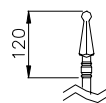

Odstęp między sztabkami:

- standardowy: 80mm
- średni: 100mm
- maksymalny: 120mm

Obręcze dekoracyjne:

na górze

na dole

* tylko przy odstępie między sztabkami 100mm i 120mm

Wykończenie:

grot górny (standardowy)