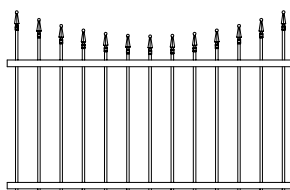

VENEZIA

Ogrodzenia z profili 15x15mm zakończonych grotami. Standardowe odstępy 80mm. Opcjonalnie obręcze dekoracyjne \varnothing 100mm lub \varnothing 120mm.

typ 1

prosty (standardowy)

Kształt górnej krawędzi

typ 2

wypukło okrągły

typ 6

wkłęsło okrągły

typ 3

wypukło falisty

typ 7

wkłęsło falisty

typ 4

wypukło szpiczasty

typ 8

wkłęsło szpiczasty

typ 5

wypukło falisty - szpic

typ 9

poręcz dodatkowo

Odstęp między sztabkami:

- standardowy: 80mm
- średni: 100mm
- maksymalny: 120mm

Obręcze dekoracyjne:

na górze

na dole

* tylko przy odstępie między sztabkami 100mm i 120mm

Wykończenie:

grot górny (standardowy)