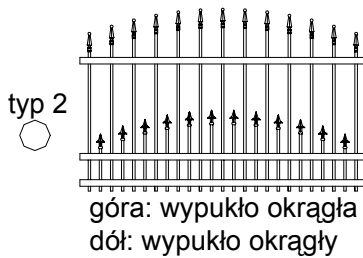

WENEZIA Z KRÓTKIMI SZTABAMI

Ogrodzenia z profili 15x15mm zakończonych grotami. Standardowe odstępy 120mm. Dodatkowe krótsze sztabki z profili 15x15mm. Opcjonalnie obręcze dekoracyjne $\varnothing$ 100mm lub $\varnothing$ 120mm.

kolor główny:

1. ☐ biały (RAL 9010)
   ☐ zielony (RAL 6005)
   ☐ brązowy (RAL 8017)
   ☐ inny, RAL:

kolor wykończenia:

1. ☐ w kolorze głównym
   ☐ srebrny
   ☐ złoty
   ☐ inny, RAL:

kolorы dodatkowej poręczy:

1. ☐ biały (RAL 9010)
   ☐ zielony (RAL 6005)
   ☐ brązowy (RAL 8017)
   ☐ inny, RAL:

uwagi:

_____

_____

_____