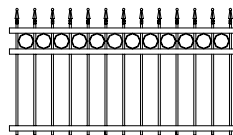

VENEZIA

Ogrodzenia z profili 15x15mm zakończonych grotami. Standardowe odstępy 80mm. Opcjonalnie obręcze dekoracyjne \varnothing 100mm lub \varnothing 120mm.

typ 1

prosty (standardowy)

Kształt górnej krawędzi

typ 4

wypukło szpiczasty

typ 8

wkłęsło szpiczasty

typ 5

wypukło falisty - szpic

typ 9

poręcz dodatkowo

Odstęp między sztabkami:

- standardowy: 80mm
- średni: 100mm
- maksymalny: 120mm

Obręcze dekoracyjne:

na górze

na dole

* tylko przy odstępie między sztabkami 100mm i 120mm

Wykończenie:

grot górny (standardowy)