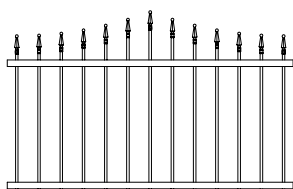

VENEZIA

Ogrodzenia z profili 15x15mm zakończonych grotami. Standardowe odstępy 80mm. Opcjonalnie obręcze dekoracyjne \varnothing 100mm lub \varnothing 120mm.

typ 1

prosty (standardowy)

Kształt górnej krawędzi

typ 2

wypukło okrągły

typ 6

wkłęsło okrągły

typ 3

wypukło falisty

typ 7

wkłęsło falisty

typ 4

wypukło szpiczasty

typ 8

wkłęsło szpiczasty

typ 5

wypukło falisty - szpic

typ 9

poręcz dodatkowo

Odstęp między sztabkami:

- standardowy: 80mm
- średni: 100mm
- maksymalny: 120mm

Obręcze dekoracyjne:

na górze

na dole

* tylko przy odstępie między sztabkami 100mm i 120mm

Wykończenie:

grot górny (standardowy)