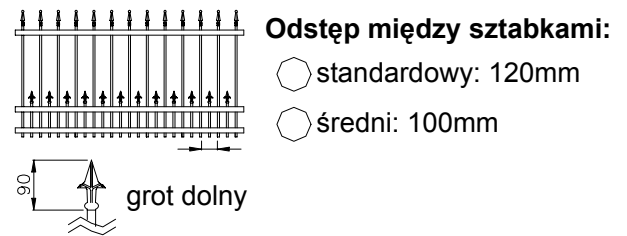

WENEZIA Z KRÓTKIMI SZTABAMI

Ogrodzenia z profili 15x15mm zakończonych grotami. Standardowe odstępy 120mm. Dodatkowe krótsze sztabki z profili 15x15mm. Opcjonalnie obręcze dekoracyjne $\varnothing$ 100mm lub $\varnothing$ 120mm.

kolor główny:

1. ☐ biały (RAL 9010)
   ☐ zielony (RAL 6005)
   ☐ brązowy (RAL 8017)
   ☐ inny, RAL:

kolor wykończenia:

1. ☐ w kolorze głównym
   ☐ srebrny
   ☐ złoty
   ☐ inny, RAL:

kolorы dodatkowej poręczy:

1. ☐ biały (RAL 9010)
   ☐ zielony (RAL 6005)
   ☐ brązowy (RAL 8017)
   ☐ inny, RAL:

uwagi:

_____

_____

_____