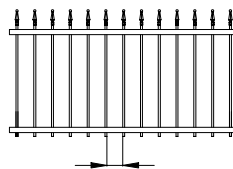

VENEZIA

Ogrodzenia z profili 15x15mm zakończonych grotami. Standardowe odstępy 80mm. Opcjonalnie obręcze dekoracyjne \varnothing 100mm lub \varnothing 120mm.

typ 1

prosty (standardowy)

Kształt górnej krawędzi

typ 2

wypukło okrągły

typ 6

wkłęsło okrągły

typ 3

wypukło falisty

typ 7

wkłęsło falisty

typ 4

wypukło szpiczasty

typ 8

wkłęsło szpiczasty

typ 5

wypukło falisty - szpic

typ 9

poręcz dodatkowo

Odstęp między sztabkami:

- standardowy: 80mm
- średni: 100mm
- maksymalny: 120mm

Obręcze dekoracyjne:

na górze

na dole

* tylko przy odstępie między sztabkami 100mm i 120mm

Wykończenie:

grot górny (standardowy)