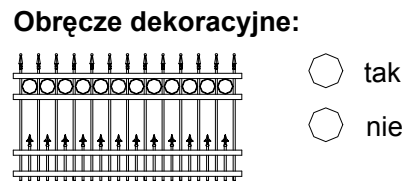

WENEZIA Z KRÓTKIMI SZTABAMI

Ogrodzenia z profili 15x15mm zakończonych grotami. Standardowe odstępy 120mm. Dodatkowe krótsze sztabki z profili 15x15mm. Opcjonalnie obręcze dekoracyjne $\varnothing$ 100mm lub $\varnothing$ 120mm.

kolor główny:

1. ☐ biały (RAL 9010)
   ☐ zielony (RAL 6005)
   ☐ brązowy (RAL 8017)
   ☐ inny, RAL:

kolor wykończenia:

1. ☐ w kolorze głównym
   ☐ srebrny
   ☐ złoty
   ☐ inny, RAL:

kolorы dodatkowej poręczy:

1. ☐ biały (RAL 9010)
   ☐ zielony (RAL 6005)
   ☐ brązowy (RAL 8017)
   ☐ inny, RAL:

uwagi:

_____

_____

_____