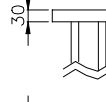

VENEZIA

Ogrodzenia z profili 15x15mm zakończonych grotami. Standardowe odstępy 80mm. Opcjonalnie obręcze dekoracyjne $\varnothing$ 100mm lub $\varnothing$ 120mm.

typ 1

prosty (standardowy)

Kształt górnej krawędzi

typ 2

wypukło okrągły

typ 6

wkłęsło okrągły

typ 3

wypukło falisty

typ 7

wkłęsło falisty

typ 4

wypukło szpiczasty

typ 8

wkłęsło szpiczasty

typ 5

wypukło falisty - szpic

typ 9

poręcz dodatkowo

Odstęp między sztabkami:

- standardowy: 80mm
- średni: 100mm
- maksymalny: 120mm

Obręcze dekoracyjne:

na górze

na dole

* tylko przy odstępie między sztabkami 100mm i 120mm

Wykończenie:

grot górny (standardowy)

grot diamentowy

poręcz standardowa jako wykończenie

poręcz komfortowa jako wykończenie

Rodzaj dodatkowej poręczy:

poręcz standardowa - dodatkowo

poręcz komfortowa - dodatkowo

kolor główny:

- ☐ biały (RAL 9010)
- ☐ zielony (RAL 6005)
- ☐ brązowy (RAL 8017)
- ☐ inny, RAL:

kolor wykończenia:

- ☐ w kolorze głównym
- ☐ srebrny
- ☐ złoty
- ☐ inny, RAL:

kolory dodatkowej poręczy:

- ☐ biały (RAL 9010)
- ☐ zielony (RAL 6005)
- ☐ brązowy (RAL 8017)
- ☐ inny, RAL:

uwagi: