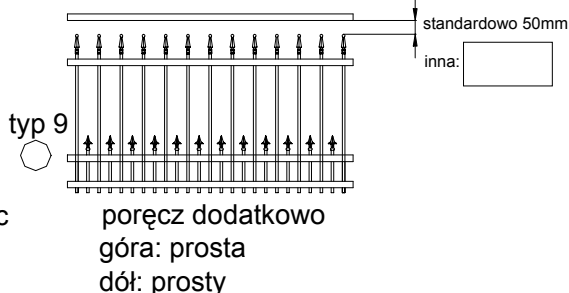

Odstęp między sztabkami:

- standardowy: 80mm
- średni: 100mm
- maksymalny: 120mm

Obręcze dekoracyjne:

na górze

na dole

* tylko przy odstępie między sztabkami 100mm i 120mm

Wykończenie:

grot górny (standardowy)

Ogrodzenia z profili 15x15mm zakończonych grotami. Standardowe odstępy 120mm. Dodatkowe krótsze sztabki z profili 15x15mm. Opcjonalnie obręcze dekoracyjne \varnothing 100mm lub \varnothing 120mm.

**kolor główny:**