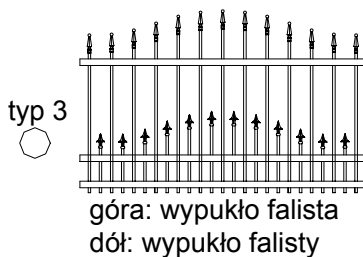

WENEZIA Z KRÓTKIMI SZTABAMI

Ogrodzenia z profili 15x15mm zakończonych grotami. Standardowe odstępy 120mm. Dodatkowe krótsze sztabki z profili 15x15mm. Opcjonalnie obręcze dekoracyjne $\varnothing$ 100mm lub $\varnothing$ 120mm.

kolor główny:

1. ☐ biały (RAL 9010)
   ☐ zielony (RAL 6005)
   ☐ brązowy (RAL 8017)
   ☐ inny, RAL:

kolor wykończenia:

1. ☐ w kolorze głównym
   ☐ srebrny
   ☐ złoty
   ☐ inny, RAL:

kolorы dodatkowej poręczy:

1. ☐ biały (RAL 9010)
   ☐ zielony (RAL 6005)
   ☐ brązowy (RAL 8017)
   ☐ inny, RAL:

uwagi:

_____

_____

_____