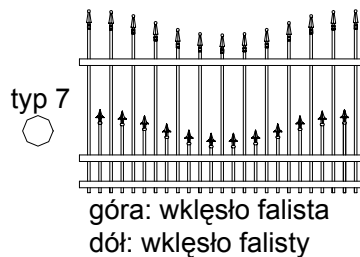

Odstęp między sztabkami:

- standardowy: 80mm
- średni: 100mm
- maksymalny: 120mm

Obręcze dekoracyjne:

na górze

na dole

* tylko przy odstępie między sztabkami 100mm i 120mm

Wykończenie:

grot górny (standardowy)

kolor wykończenia:

- w kolorze głównym
- srebrny
- złoty
- inny, RAL:

kolory dodatkowej poręczy:

- biały (RAL 9010)
- zielony (RAL 6005)
- brązowy (RAL 8017)
- inny, RAL:

uwagi:

WENEZIA Z KRÓTKIMI SZTABAMI

Ogrodzenia z profili 15x15mm zakończonych grotami. Standardowe odstępy 120mm. Dodatkowe krótsze sztabki z profili 15x15mm. Opcjonalnie obręcze dekoracyjne \varnothing 100mm lub \varnothing 120mm.

**kolor główny:**