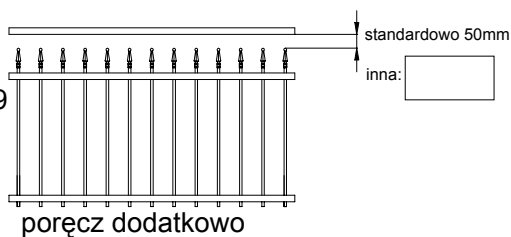

typ 4

wypukło szpiczasty

typ 8

wkłęsło szpiczasty

typ 5

wypukło falisty - szpic

typ 9

poręcz dodatkowo

Odstęp między sztabkami:

- standardowy: 80mm
- średni: 100mm
- maksymalny: 120mm

Obręcze dekoracyjne:

na górze

na dole

* tylko przy odstępie między sztabkami 100mm i 120mm

Wykończenie:

grot górny (standardowy)