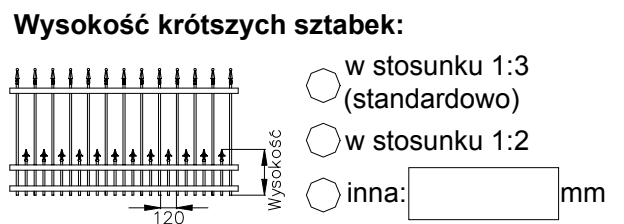

WENEZIA Z KRÓTKIMI SZTABAMI

Ogrodzenia z profili 15x15mm zakończonych grotami. Standardowe odstępy 120mm. Dodatkowe krótsze sztabki z profili 15x15mm. Opcjonalnie obręcze dekoracyjne $\varnothing$ 100mm lub $\varnothing$ 120mm.

kolor główny:

1. ☐ biały (RAL 9010)
   ☐ zielony (RAL 6005)
   ☐ brązowy (RAL 8017)
   ☐ inny, RAL:

kolor wykończenia:

1. ☐ w kolorze głównym
   ☐ srebrny
   ☐ złoty
   ☐ inny, RAL:

kolorы dodatkowej poręczy:

1. ☐ biały (RAL 9010)
   ☐ zielony (RAL 6005)
   ☐ brązowy (RAL 8017)
   ☐ inny, RAL:

uwagi:

_____

_____

_____