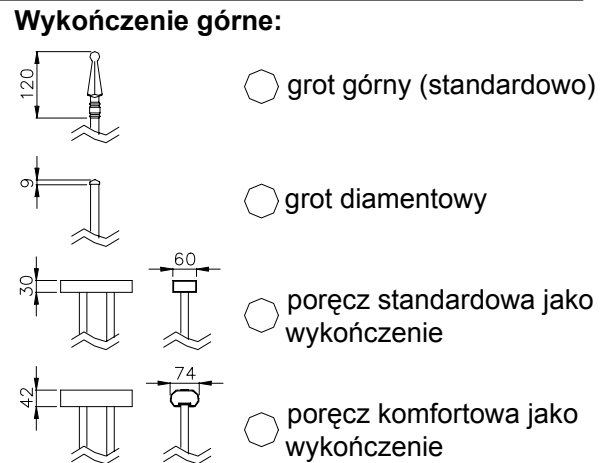

grot diamentowy

poręcz standardowa jako wykończenie

poręcz komfortowa jako wykończenie

Rodzaj dodatkowej poręczy:

poręcz standardowa - dodatkowo

poręcz komfortowa - dodatkowo

kolor główny:

- biały (RAL 9010)
- zielony (RAL 6005)
- brązowy (RAL 8017)
- inny, RAL:

kolor wykończenia:

- w kolorze głównym
- srebrny
- złoty
- inny, RAL:

kolory dodatkowej poręczy:

- biały (RAL 9010)
- zielony (RAL 6005)
- brązowy (RAL 8017)
- inny, RAL:

uwagi:

WENEZIA Z KRÓTKIMI SZTABAMI

Ogrodzenia z profili 15x15mm zakończonych grotami. Standardowe odstępy 120mm. Dodatkowe krótsze sztabki z profili 15x15mm. Opcjonalnie obręcze dekoracyjne \varnothing 100mm lub \varnothing 120mm.

**kolor główny:**