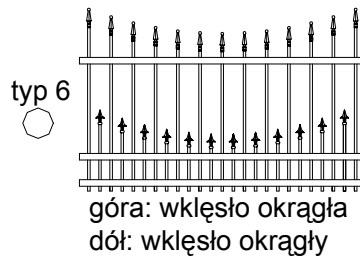

Odstęp między sztabkami:

- standardowy: 80mm
- średni: 100mm
- maksymalny: 120mm

Obręcze dekoracyjne:

na górze

na dole

* tylko przy odstępie między sztabkami 100mm i 120mm

Wykończenie:

grot górny (standardowy)

kolor wykończenia:

- w kolorze głównym
- srebrny
- złoty
- inny, RAL:

kolory dodatkowej poręczy:

- biały (RAL 9010)
- zielony (RAL 6005)
- brązowy (RAL 8017)
- inny, RAL:

uwagi:

WENEZIA Z KRÓTKIMI SZTABAMI

Ogrodzenia z profili 15x15mm zakończonych grotami. Standardowe odstępy 120mm. Dodatkowe krótsze sztabki z profili 15x15mm. Opcjonalnie obręcze dekoracyjne \varnothing 100mm lub \varnothing 120mm.

**kolor główny:**