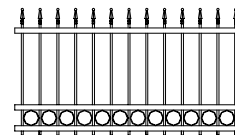

VENEZIA

Ogrodzenia z profili 15x15mm zakończonych grotami. Standardowe odstępy 80mm. Opcjonalnie obręcze dekoracyjne \varnothing 100mm lub \varnothing 120mm.

typ 1

prosty (standardowy)

Kształt górnej krawędzi

typ 4

wypukło szpiczasty

typ 8

wkłęsło szpiczasty

typ 5

wypukło falisty - szpic

typ 9

poręcz dodatkowo

Odstęp między sztabkami:

- standardowy: 80mm
- średni: 100mm
- maksymalny: 120mm

Obręcze dekoracyjne:

na górze

na dole

* tylko przy odstępie między sztabkami 100mm i 120mm

Wykończenie:

grot górny (standardowy)