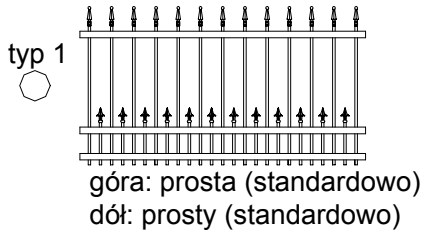

Odstęp między sztabkami:

- standardowy: 80mm
- średni: 100mm
- maksymalny: 120mm

Obręcze dekoracyjne:

na górze

na dole

* tylko przy odstępie między sztabkami 100mm i 120mm

Wykończenie:

grot górny (standardowy)

kolor wykończenia:

- w kolorze głównym
- srebrny
- złoty
- inny, RAL:

kolory dodatkowej poręczy:

- biały (RAL 9010)
- zielony (RAL 6005)
- brązowy (RAL 8017)
- inny, RAL:

uwagi:

WENEZIA Z KRÓTKIMI SZTABAMI

Ogrodzenia z profili 15x15mm zakończonych grotami. Standardowe odstępy 120mm. Dodatkowe krótsze sztabki z profili 15x15mm. Opcjonalnie obręcze dekoracyjne \varnothing 100mm lub \varnothing 120mm.

**kolor główny:**